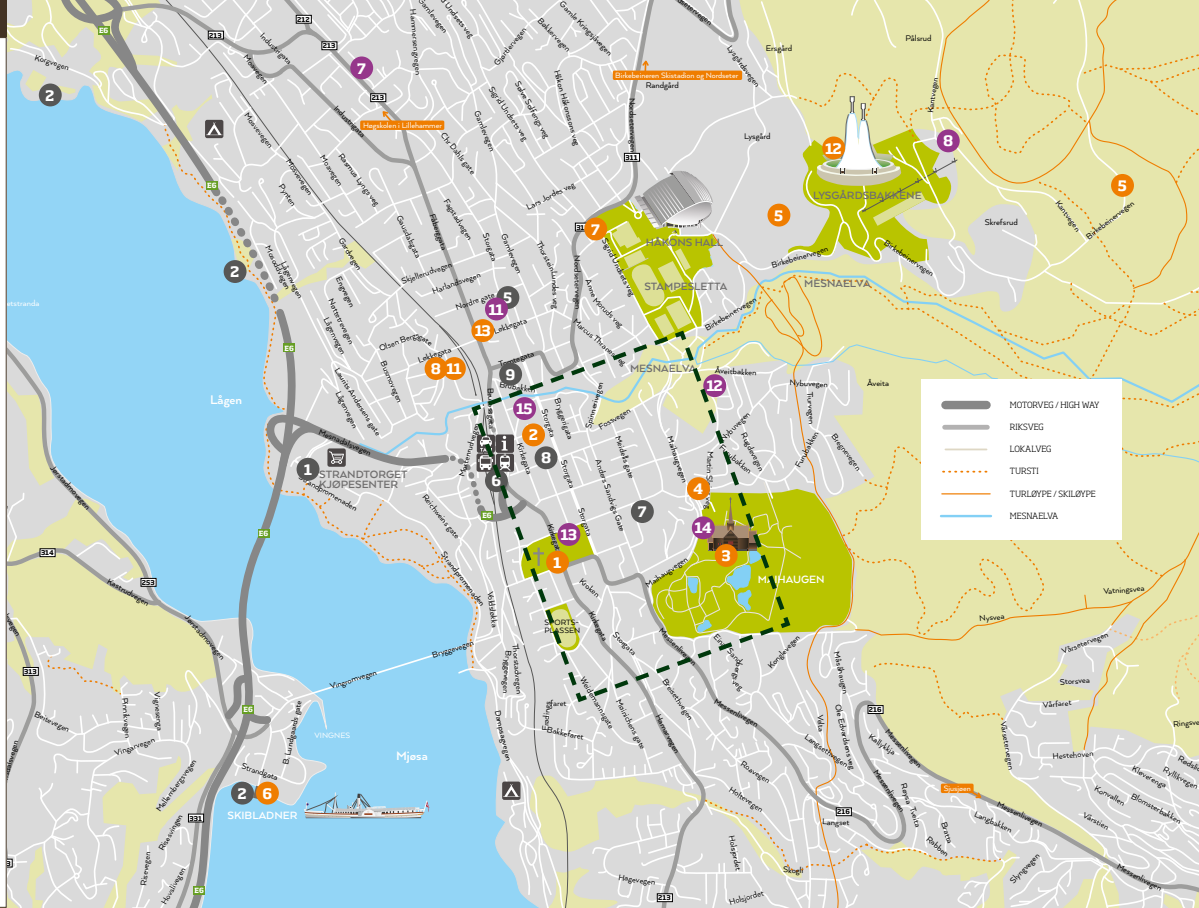

## Informasjon

- Turistinformasjon
- Hotell
- Minibank
- Toalett

- 1 Apotek
- 2 Badeplass
- 3 Bibliotek
- 4 Kino
- 5 Politi
- 6 Skystasjon (Jernbanestasjon)
- 7 Sykehus
- 8 Vinmonopol
- 9 Tinghus

## Severdigheter

- 1 Lillehammer Kirke
- 2 Lillehammer Kunstmuseum
- 3 Maihaugen
- 4 Norges Olympiske Museum
- 5 Olympiaparken
- 6 Skibladnerbrygga
- 7 Bjerkebæk
- 8 Fabrikken
- 9 Galleri Zink
- 10 Kulturhuset Banken
- 11 Tyrilli Klatring
- 12 Lysgårdsbakken Hoppanlegg
- 13 Perfect Escape

## Spisesteder

- 1 1847 Brenneriet / Bryggerkjelleren Restaurant og Bar
- 2 Lillehammer Mikrobryggeri
- 3 Toppen Bar
- 4 Heim Gastropub
- 5 Brooklyn Burgerjoint
- 6 Hvelvet Restaurant
- 7 Dudeburger
- 8 Telemarkstunet
- 9 Stasjonen
- 10 Nikkers / Nikkers Sport
- 11 Ming Restaurant
- 12 Salt & Pepper
- 13 Park Cafe'n
- 14 Frich's Spiseri Maihaugen
- 15 Ramen